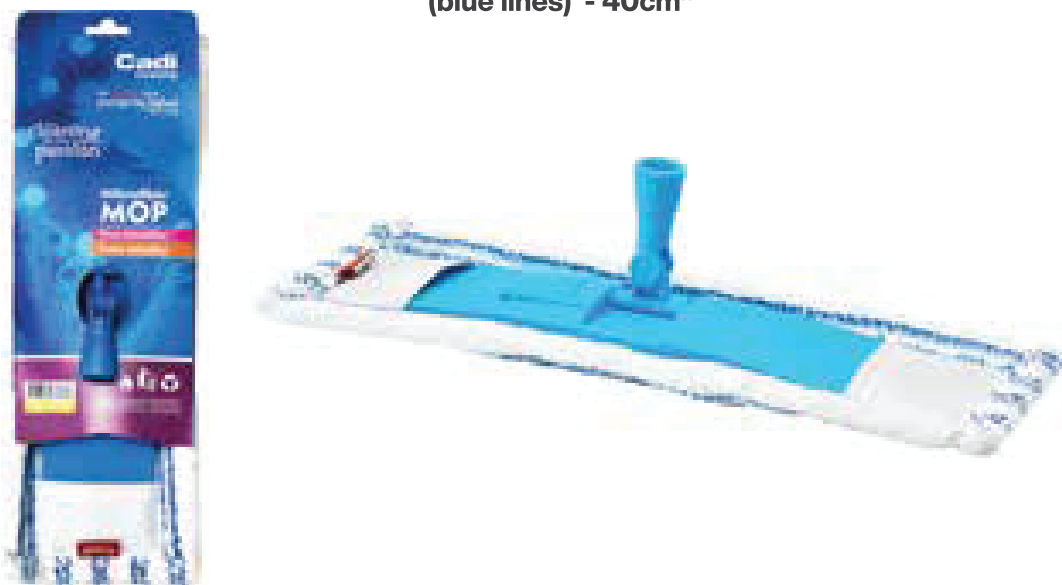

X 24 pcs 0.072 cbm 47x47x31cm 3 | 900115 800816

D-07 / 1

Xhoger për dysHEME, Chenille - 40cm
Microfiber Chenille mop head - 40cm

X 24 pcs 0.072 cbm 47x47x31cm 8 | 000392 770217

D-05 / 1

"Xhoger për dysHEME Microfiber MOP,
me vija të kaltërt - 40cm"
"Microfiber flat mop head,
(blue lines) - 40cm"