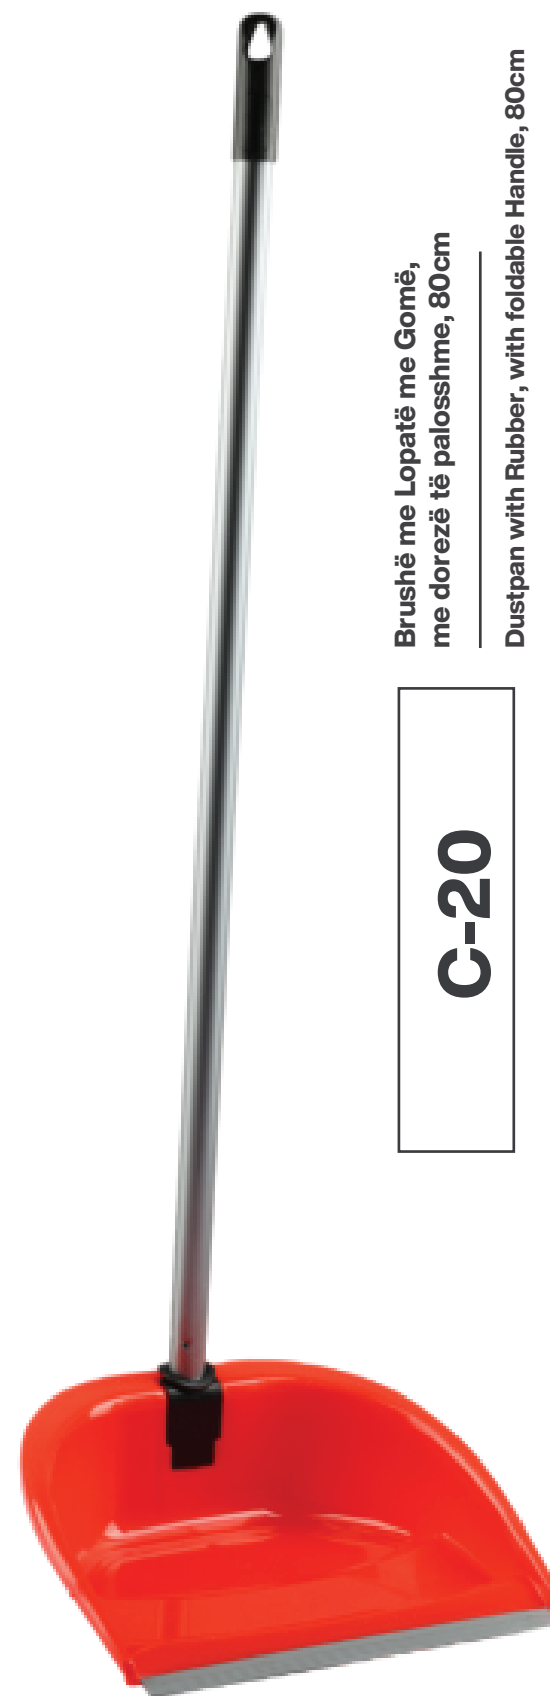

Brushë me lopatë me gomë, Lux
Brush and Dustpan with rubber, Lux

C-29

Brushë me lopatë, Mini
Brush and Dustpan, Mini

C-23

Brushë me Lopatë me Gomë & shkop Metalit,
me dorezë të palosshme, 80cm, Piramidë
Dustpan with Rubber & Brush, with foldable Handle, 80cm