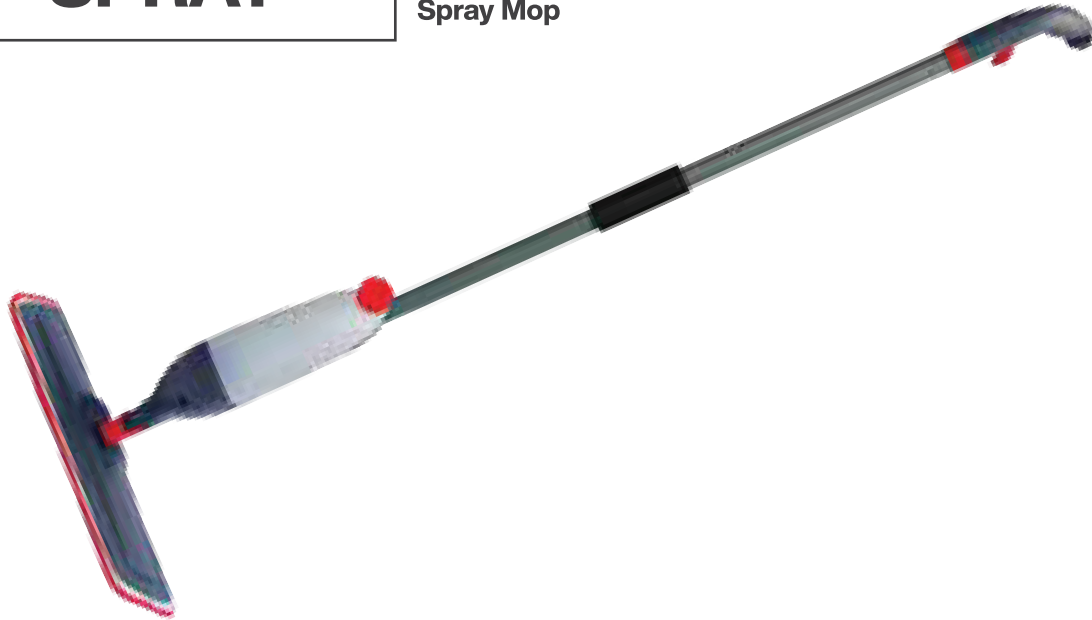

x 1 pcs
 0.0223 cbm
 41x26x18.5cm

SPRAY

Xhoger për dysheme me spërkatje - Spray
Spray Mop

x 24 pcs
 0.0223 cbm
 41x26x18.5cm

D-10

Kove e rrumbullakët 13L, me shtrydhëse dhe dorzë
Round Bucket 13L with plastic handle & wringer