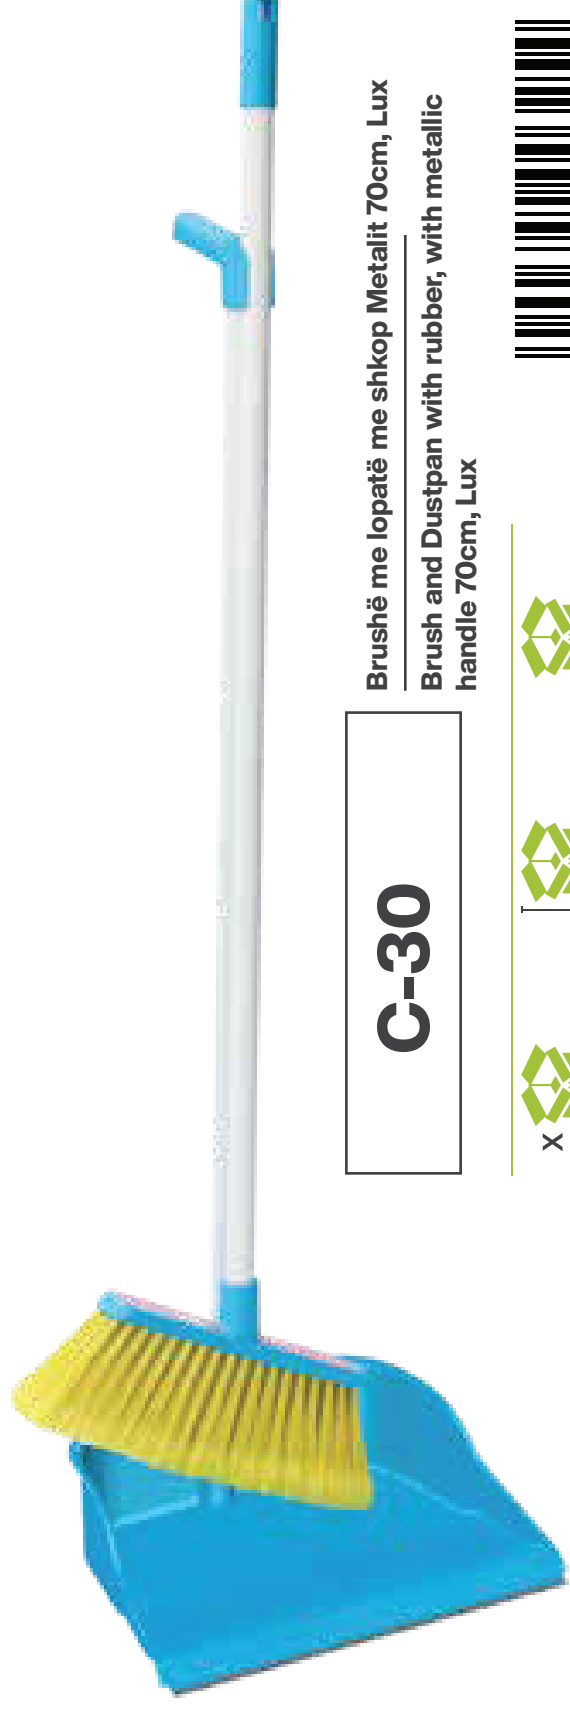

LOPATA DHE BRUSHA DUSTPANS AND BRUSHES

C-30

Brushë me lopatë me shkop Metalit 70cm, Lux
Brush and Dustpan with rubber, with metallic
handle 70cm, Lux

12 pcs

0.038 cbm

79x24.5x18.5cm

8 000392 003254